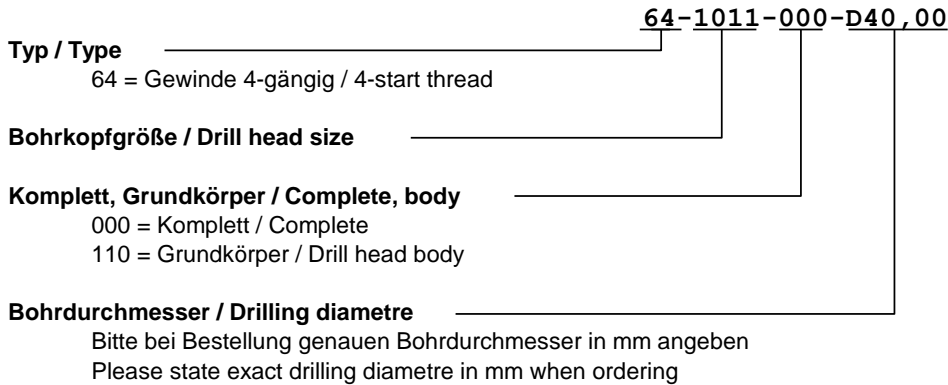

**Bestellinformationen  
Ordering information****Bestellbeispiel  
Ordering example****64-1011-000-D40,00**

(Vollbohrkopf mit 4-gängigem Gewinde für BR-Ø 36, Bohr-Ø 40,00 mm)

(Solid drill head with 4-start thread for drill tube dia. 36, drilling dia. 40,00 mm)