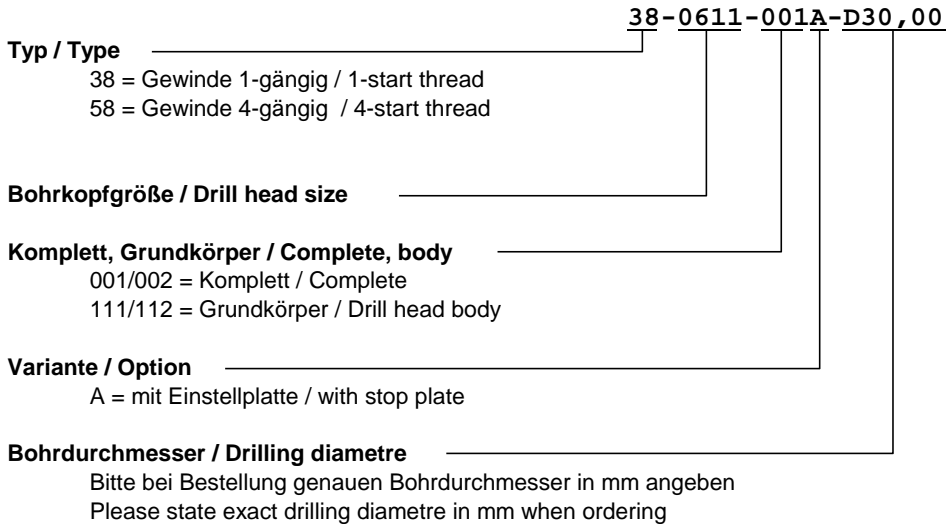

**Ziehaufbohrkopf Typ 38 und Typ 58 System BTA  
Pull boring head Type 38 and Type 58 System BTA****Bestellinformationen  
Ordering information****Bestellbeispiele:  
Ordering examples:****38-0611-001A-D30,00**

(Ziehaufbohrkopf mit 1-gängigem Gewinde für BR-Ø 22, mit Einstellplatte, Bohr-Ø 30,00 mm)  
(Pull boring head with 1-start thread for drill tube dia. 22, with stop plate, drilling dia. 30,00 mm)

**58-2311-001A-D134,00**

(Ziehaufbohrkopf mit 4-gängigem Gewinde für BR-Ø 106, mit Einstellplatte, Bohr-Ø 134,00 mm)  
(Pull boring head with 4-start thread for drill tube dia. 106, with stop plate, drilling dia. 134,00 mm)

- Bitte beachten Sie unsere Sicherheitshinweise unter [www.botek.de](http://www.botek.de).
- Es gelten unsere allgemeinen Geschäftsbedingungen, welche wir als bekannt voraussetzen.
- Wir behalten uns Änderungen jeder Art vor, die aus technischer Weiterentwicklung resultieren. Diese können grundsätzlich nicht als Reklamation anerkannt werden.
- Änderungen, Druckfehler und Irrtum vorbehalten.
- Please note our safety pointers at [www.botek.de](http://www.botek.de).
- Our General Standard Terms and Conditions, which we assume as known, apply.
- We reserve the right to make modifications in the interests of technical improvement. Such modifications cannot, in principle, be accepted as justifiable reasons for complaint.
- Subject to change. The manufacturer accepts no responsibility for misprints and other errors.